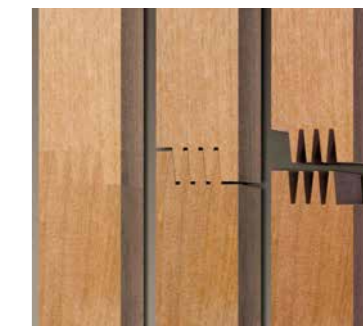

Carefully selected blocks of A-quality teak left over from production are processed in an innovative way. They are then glued together with high-quality waterproof and high quality waterproof and filling wood glue from the maritime sector. This is done with love for nature and attention to detail. It is 100% sustainable.

We are convinced that well-designed products, made with respect for people and nature, will last a long time in your garden or on your terrace. **Mosaic-**teak is a guarantee of an honest and 100% sustainable, unique product.